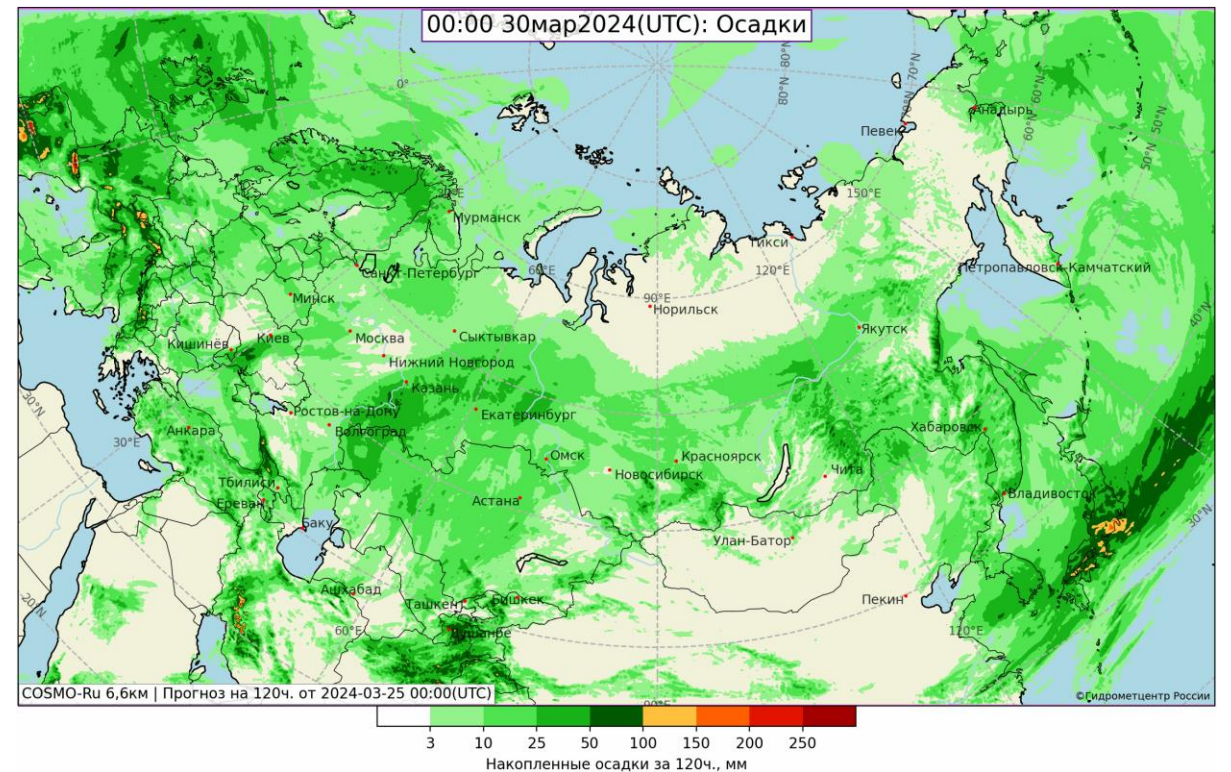

Март 2024 г.

В последнюю неделю **марта** 2024 г. на основе текущей информации о пожарной опасности в лесах (по состоянию на 25 марта 2024 г.), состоянию подстилающей поверхности, запасов влаги в почве и снежном покрове (по состоянию на 20 марта 2024 г.) и прогностической метеорологической информации можно сделать вывод, что риск возникновения пожаров существует лишь в крайних южных регионах Южного федерального округа (Краснодарский край, Астраханская область, Луганская Народная Республика), Тывы и Забайкалья.