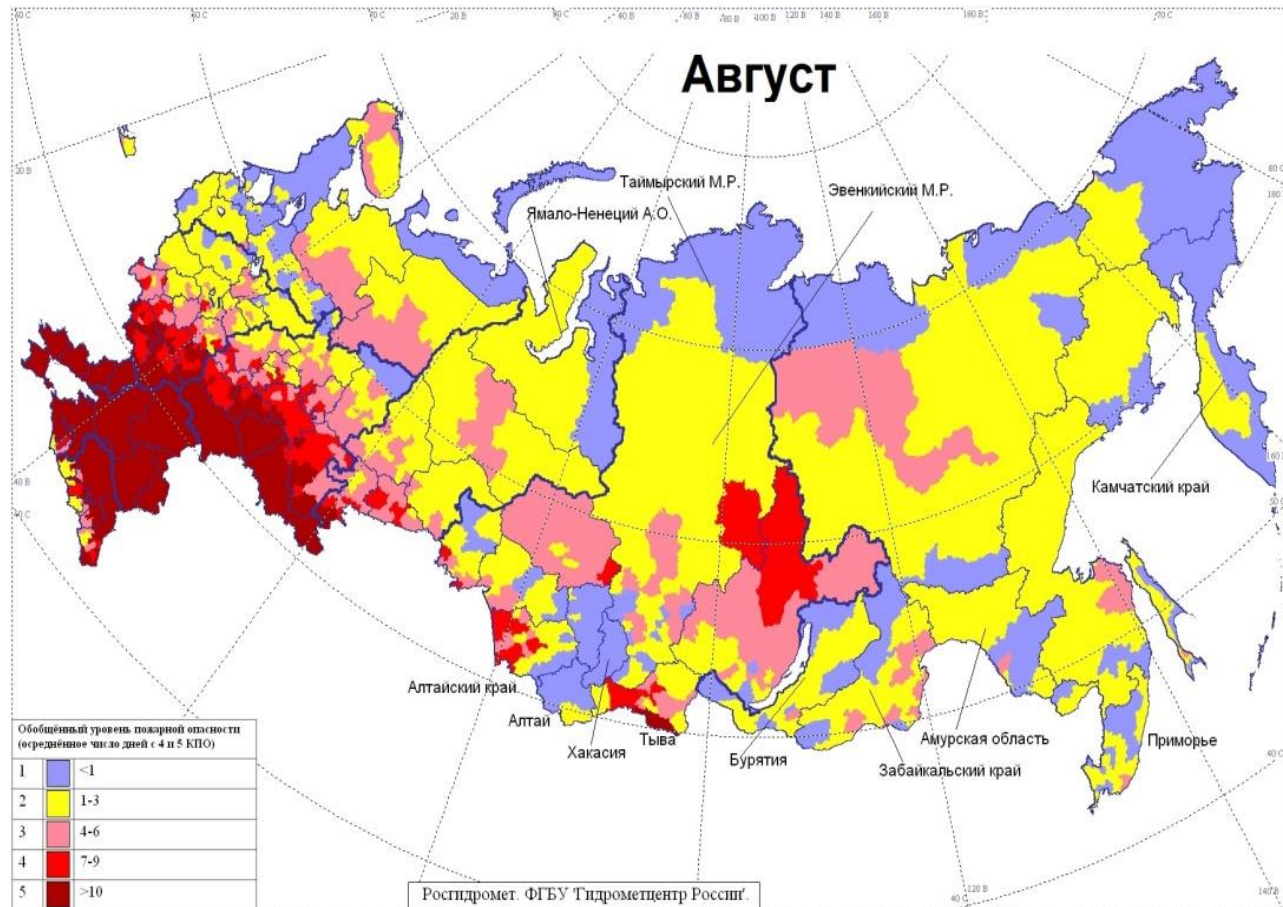

Август 2024 г.

В августе 2024 г. на Европейской части России наибольшая пожарная опасность прогнозируется на юге территории. Более половины месяца здесь прогнозируется высокая, местами чрезвычайная пожарная опасность. В северной половине региона средняя пожарная опасность ожидается местами в Мурманской области, на юге Архангельской области и юге Республики Коми.

На Азиатской части России 4-й и 5-й класс пожарной опасности прогнозируется в центре Ханты-Мансийского а. о., Челябинской, Курганской областях и юге Тюменской областях. Высокий и средний класс пожарной опасности ожидается в Томской, на юге Омской, в Новосибирской областях, южной половине Красноярского края, Иркутской области, Республике Тыве и Алтайском крае, западе и центре Якутии и местами на юге Хабаровского края.