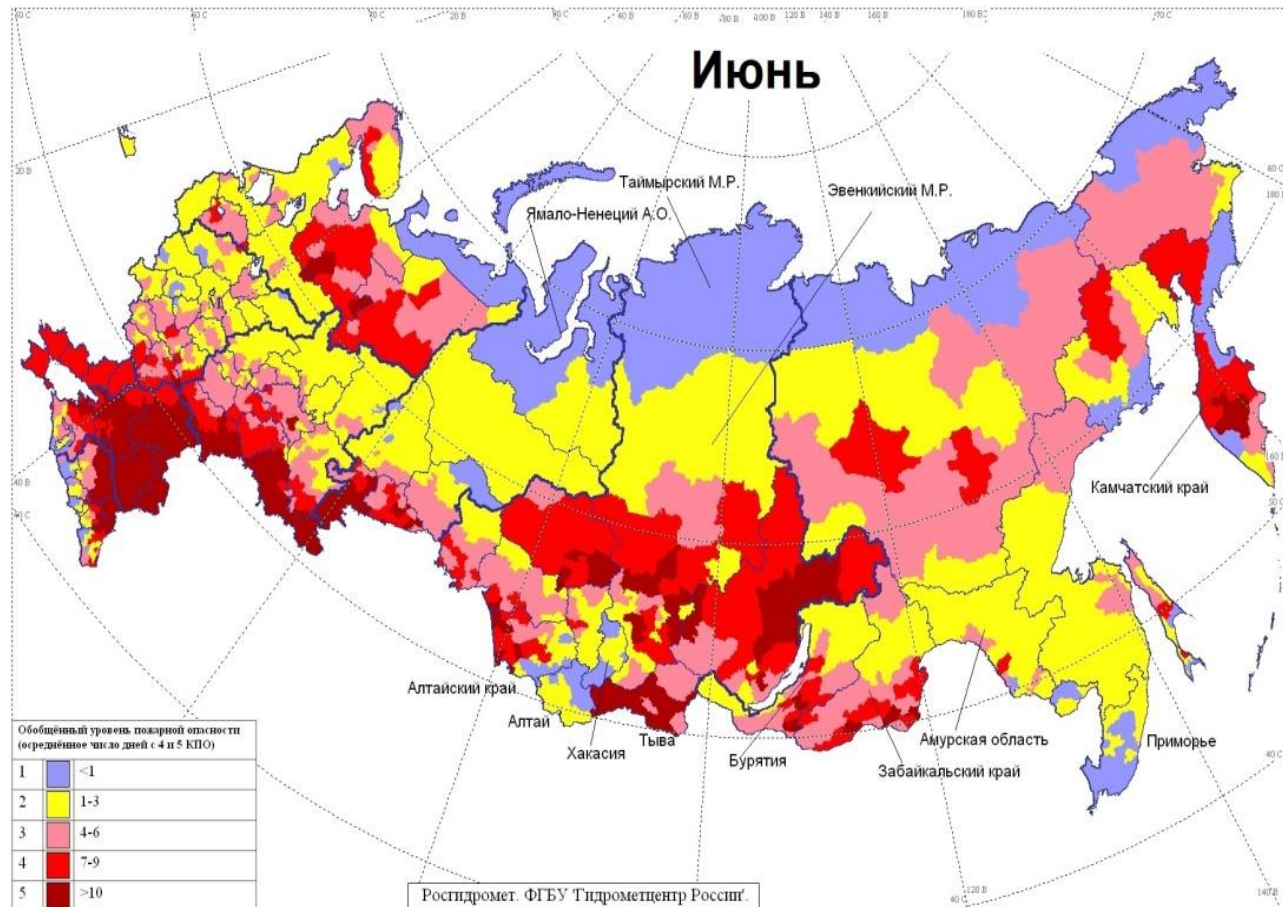

Июнь 2024 г.

В июне 2024 г. на Европейской части России наибольшее число дней с 4-м и 5-м классом пожарной опасности ожидается на западе и юге Мурманской области, в Новгородской и Архангельской областях, южной половине Республики Коми. Высокий класс пожарной опасности ожидается местами в центре и на всем юге Центрального и южной половине Приволжского федеральных округов. Высокая, местами чрезвычайная пожарная опасность прогнозируется в Южном федеральном округе и северной половине Северо-Кавказского федерального округа.

На Азиатской части России наибольшая пожарная опасность прогнозируется в Челябинской, Курганской и юге Тюменской областях, в южной половине Сибирского федерального округа, в Забайкалье, в Якутии, исключая северные районы, Чукотском а.о, на севере Магаданской области и севере Хабаровского края и в Камчатском крае.