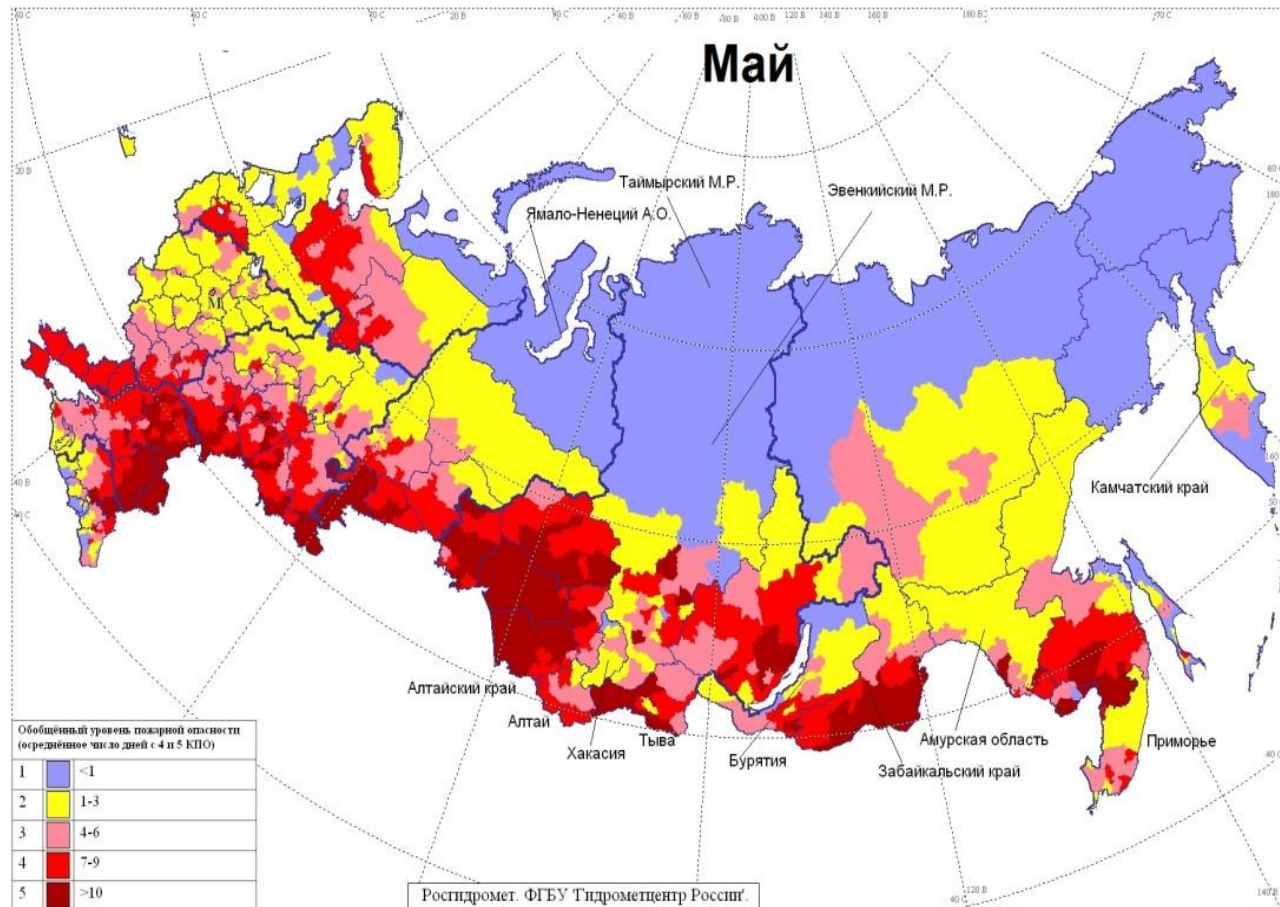

Май 2024 г.

В мае 2024 г. наибольшее число дней с 4-м и 5-м классом пожарной опасности на севере Европейской части России прогнозируется на юге Мурманской области, в Новгородской, Архангельской областях и Республике Коми. Высокой класс пожарной опасности ожидается на крайнем юге Центрального и в южной половине Приволжского федеральных округов. На юге ЕТР наиболее пожароопасными, местами чрезвычайными, прогнозируются Южный и Северо-Кавказский федеральные округа.

На Азиатской части России высокая, местами чрезвычайная пожарная опасность прогнозируется на юге Уральского и южной половине Сибирского федеральных округов, на юге Бурятии, в южной Забайкальского края, на крайнем юге Амурской области, юге Еврейской автономной области, юге Хабаровского края, севере и местами на юге Приморского края.