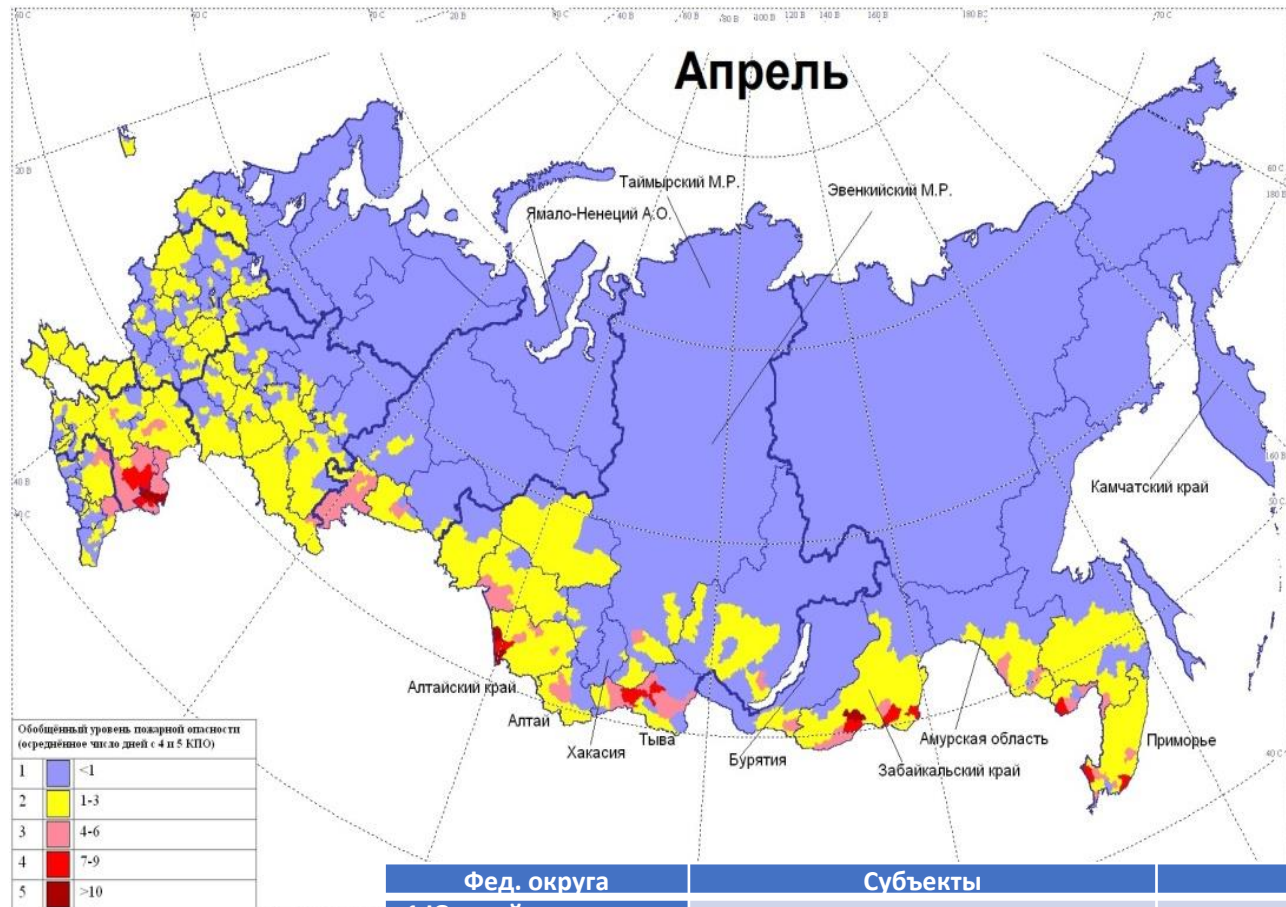

# О пожарной опасности в 2024 году

Предварительная оценка пожарной опасности (ПО) в марте-октябре 2024 г. составлена на основе фактической информации о водности снега, глубине промерзания почвы, с учетом краткосрочных и долгосрочных метеорологических прогнозов приземной температуры воздуха и осадков и оценок потенциальной ПО на территории России в период с апреля по октябрь по расчетам числа дней с 4-м и 5-м классами пожарной опасности (КПО) за каждый месяц с апреля по октябрь за период с 2012 по 2023 г. Анализ данных расчетов можно интерпретировать как **климатический прогноз** числа дней с высоким и чрезвычайным классами пожарной опасности по территории Российской Федерации.

# Март 2024 г.

В последнюю неделю **марта** 2024 г. на основе текущей информации о пожарной опасности в лесах (по состоянию на 25 марта 2024 г.), состоянию подстилающей поверхности, запасов влаги в почве и снежном покрове (по состоянию на 20 марта 2024 г.) и прогностической метеорологической информации можно сделать вывод, что риск возникновения пожаров существует лишь в крайних южных регионах Южного федерального округа (Краснодарский край, Астраханская область, Луганская Народная Республика), Тывы и Забайкалья.

# Апрель 2024 г.

В апреле 2024 года в северной половине Европейской части России прогнозируется в основном низкая, местами средняя пожарная опасность. На юге Европейской России наибольшее число дней с 4-м и 5-м классом пожарной опасности ожидается на юго-востоке Южного и местами на севере и северо-востоке Северо-Кавказского федеральных округов.

На большей части Азиатской территории России сохранится снежный покров, пожарная опасность прогнозируется низкой. В отдельные дни нарастание пожарной опасности до 4-го и 5-го класса ожидается на крайнем юго-западе Уральского федерального округов, юге Сибирского и Дальневосточного федеральных округов.