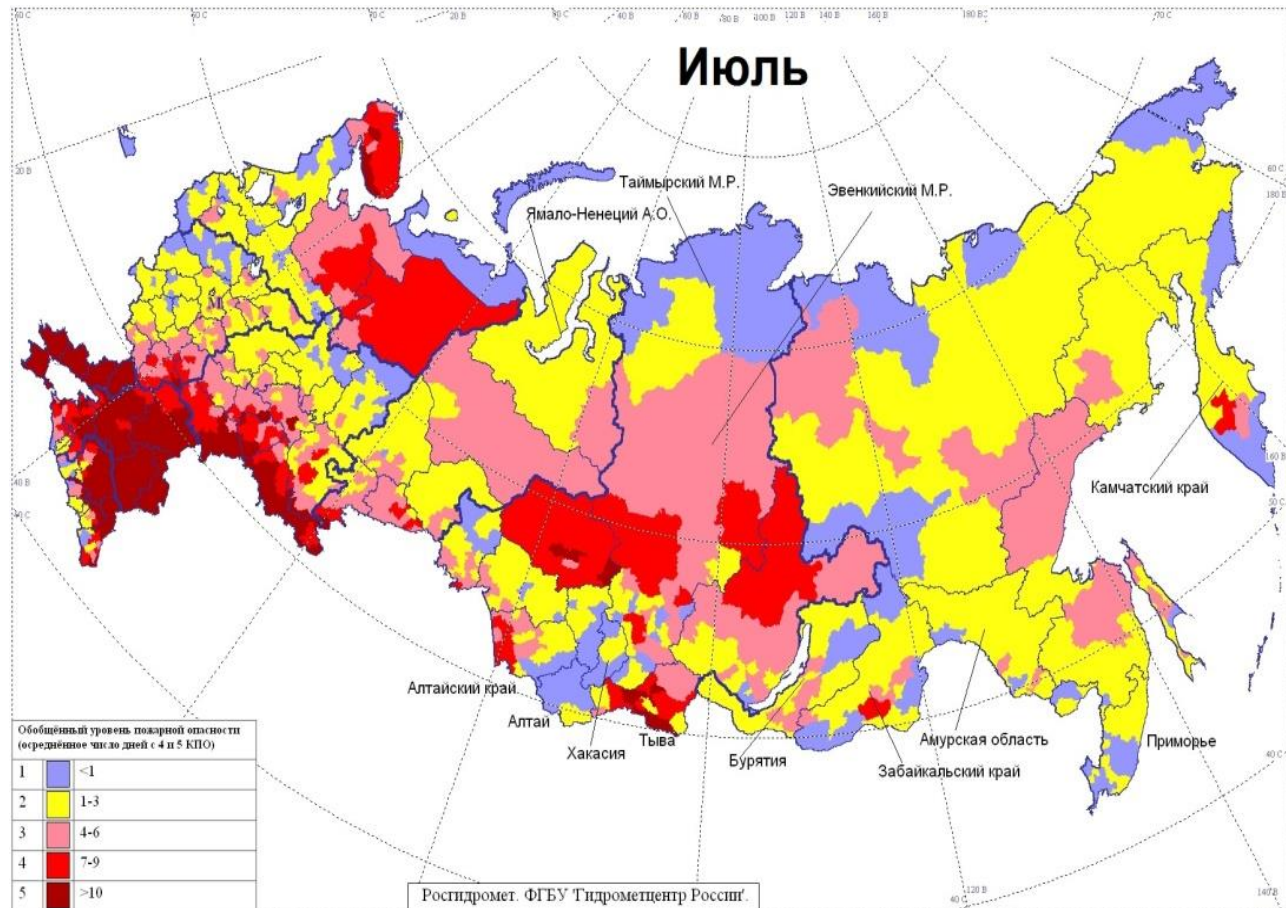

Июль 2024 г.

В июле 2024 г. значительное число дней с 4-м и 5-м классом прогнозируется в Мурманской, Архангельской областях и Республике Коми. Высокая пожарная опасность ожидается в восточной половине и на юге Центрального федерального округа. На юге Европейской части России сохранится преобладание высокой и чрезвычайной пожарной опасности.

На Азиатской части России возрастет пожарная опасность на юге Челябинской и Курганской областях, в Ханты-Мансийском и востоке Ямало-Ненецком а. о., в Туруханском м. р. и Эвенкии, а также Томской области, Алтайском крае и Республике Тыве. Высокое число дней с 4-м и 5-м классом сохранится в южной половине Красноярского края, Иркутской области, Хабаровском и Камчатском краях, на западе и местами на юго-востоке Якутии.