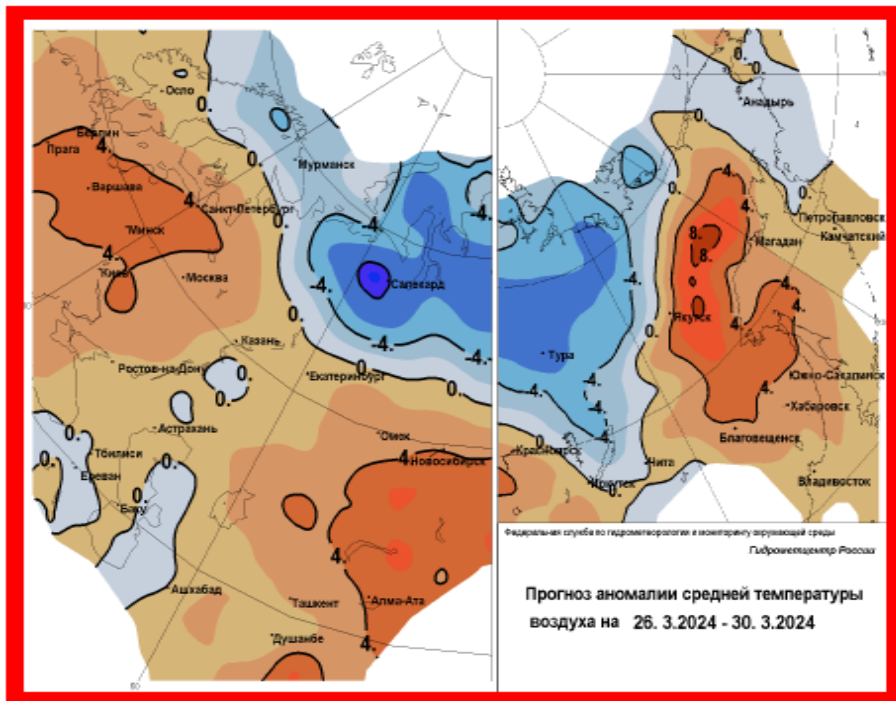

**Федеральная служба по гидрометеорологии и мониторингу  
окружающей среды**

**О прогнозе пожарной опасности  
на территории Российской Федерации  
в 2024 году**

**Руководитель Росгидромета  
И.А. Шумаков**

# О пожарной опасности в 2024 году

Предварительная оценка пожарной опасности (ПО) в марте-октябре 2024 г. составлена на основе фактической информации о водности снега, глубине промерзания почвы, с учетом краткосрочных и долгосрочных метеорологических прогнозов приземной температуры воздуха и осадков и оценок потенциальной ПО на территории России в период с апреля по октябрь по расчетам числа дней с 4-м и 5-м классами пожарной опасности (КПО) за каждый месяц с апреля по октябрь за период с 2012 по 2023 г. Анализ данных расчетов можно интерпретировать как **климатический прогноз** числа дней с высоким и чрезвычайным классами пожарной опасности по территории Российской Федерации.

# Март 2024 г.

В последнюю неделю **марта** 2024 г. на основе текущей информации о пожарной опасности в лесах (по состоянию на 25 марта 2024 г.), состоянию подстилающей поверхности, запасов влаги в почве и снежном покрове (по состоянию на 20 марта 2024 г.) и прогностической метеорологической информации можно сделать вывод, что риск возникновения пожаров существует лишь в крайних южных регионах Южного федерального округа (Краснодарский край, Астраханская область, Луганская Народная Республика), Тывы и Забайкалья.

# Апрель 2024 г.

В апреле 2024 года в северной половине Европейской части России прогнозируется в основном низкая, местами средняя пожарная опасность. На юге Европейской России наибольшее число дней с 4-м и 5-м классом пожарной опасности ожидается на юго-востоке Южного и местами на севере и северо-востоке Северо-Кавказского федеральных округов.