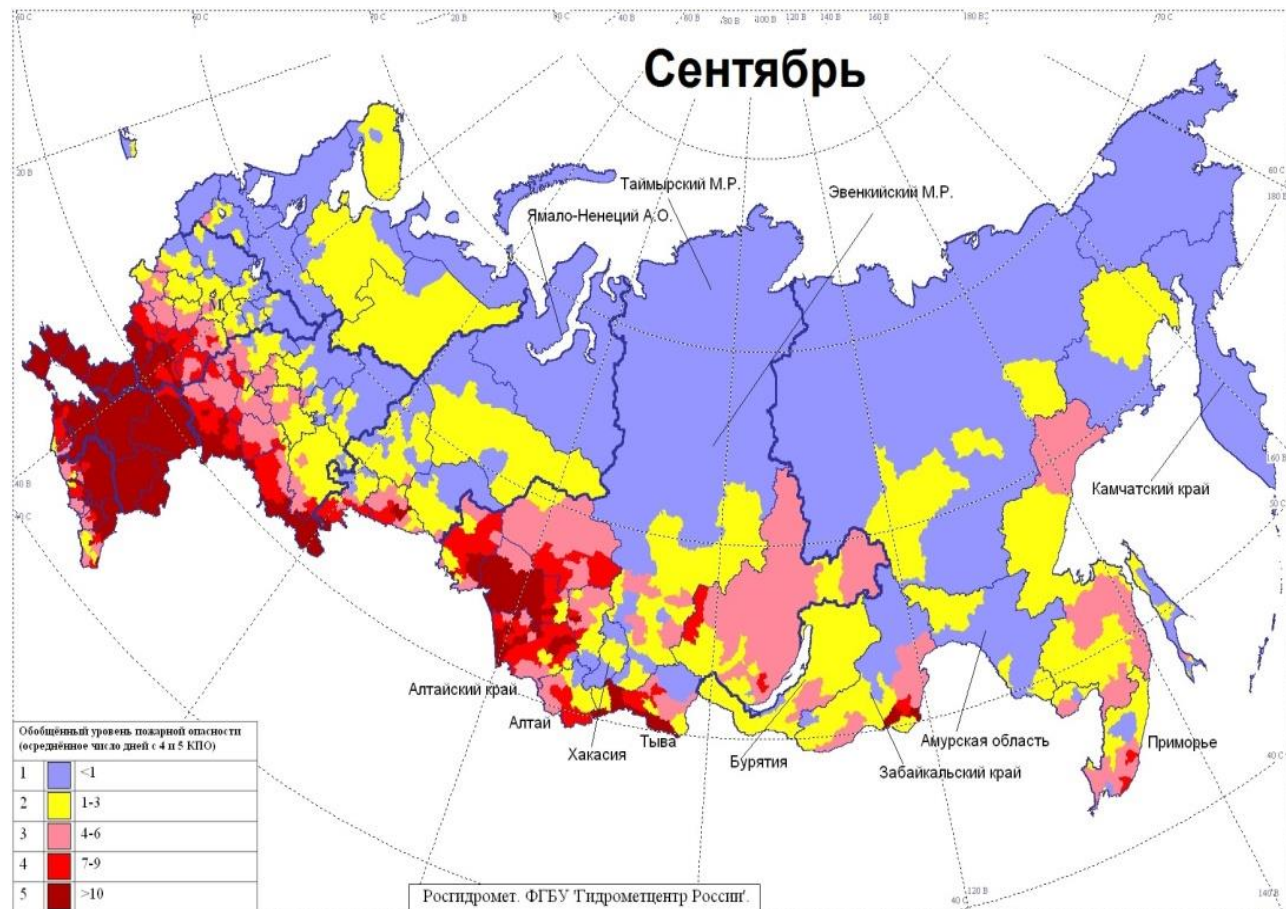

Сентябрь 2024 г.

В сентябре 2024 г. на Европейской части России ситуация существенно не изменится, наиболее пожароопасной будет южная половина региона.

На Азиатской части России наиболее пожароопасными прогнозируется крайний юг Уральского и южная половина Сибирского федеральных округов. 4-й и 5-й класс пожарной опасности ожидается на юге Забайкальского, на севере и юге Хабаровского краев, а также в Приморье.