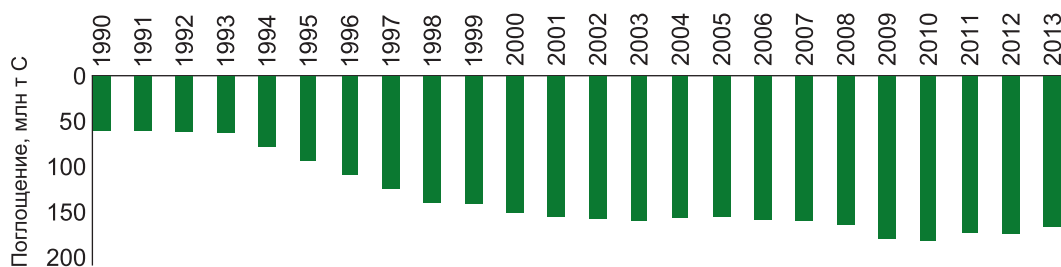

Сток углерода в лесах

Площадь лесных земель в Российской Федерации

На долю России приходится:

бореальных лесов мира мировых лесных ресурсов

Источник: Рослесхоз, 2015

Годовой баланс углерода управляемых лесов России

Источник: ИГКЭ Росгидромета и РАН, 2015

Основные элементы „лесной политики“, направленной на увеличение стока углерода в лесах:

- Рациональное использование
- Охрана
- Уход
- Защита и воспроизводство

Прогноз баланса углерода управляемых лесов России

Поглощение углерода лесами будет убывать от 200 Мт С/год в 2012 г. до 50 Мт С/год к 2050 г. в результате:

Инфографика подготовлена Росгидрометом и WWF России, дизайн - Ю. Калиничева