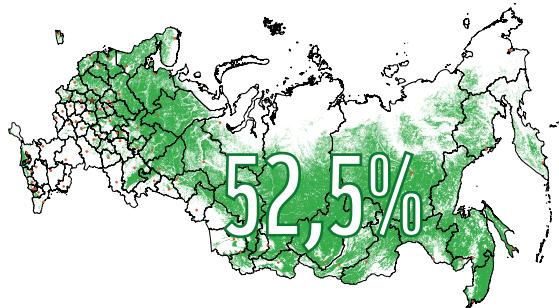

Сток углерода в лесах

Площадь лесных земель в Российской Федерации

На долю России приходится:

бореальных лесов мира мировых лесных ресурсов

Источник: Рослесхоз, 2015

Годовой баланс углерода управляемых лесов России

Источник: ИГКЭ Росгидромета и РАН, 2015

Основные элементы „лесной политики“, направленной на увеличение стока углерода в лесах:

- Рациональное использование
- Охрана
- Уход
- Защита и воспроизводство

Прогноз баланса углерода управляемых лесов России

Поглощение углерода лесами будет убывать от 200 Мт С/год в 2012 г. до 50 Мт С/год к 2050 г. в результате:

Инфографика подготовлена Росгидрометом и WWF России, дизайн - Ю. Калиничева