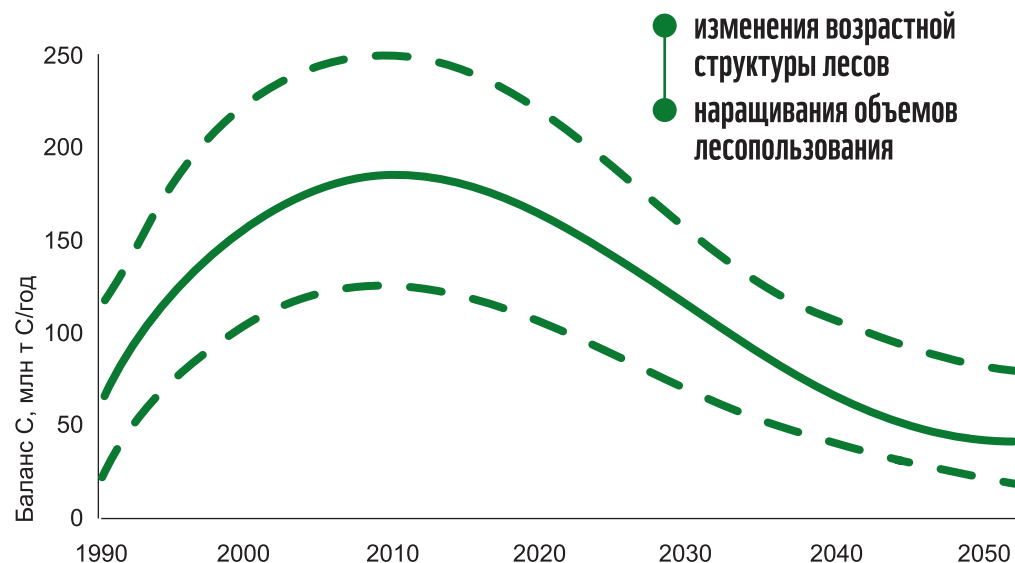

Сток углерода в лесах

Площадь лесных земель в Российской Федерации

На долю России приходится:

бореальных лесов мира мировых лесных ресурсов

Источник: Рослесхоз, 2015

Годовой баланс углерода управляемых лесов России

Источник: ИГКЭ Росгидромета и РАН, 2015

Основные элементы „лесной политики“, направленной на увеличение стока углерода в лесах:

- Рациональное использование
- Охрана
- Уход
- Защита и воспроизводство

Прогноз баланса углерода управляемых лесов России

Поглощение углерода лесами будет убывать от 200 Мт С/год в 2012 г. до 50 Мт С/год к 2050 г. в результате:

Инфографика подготовлена Росгидрометом и WWF России, дизайн - Ю. Калиничева